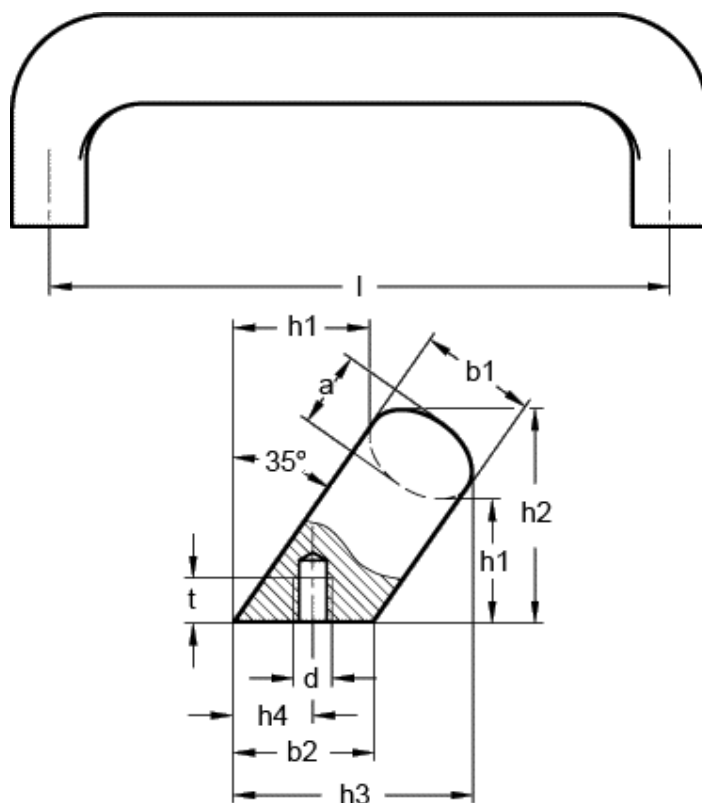

Varenummer: 20177149

Beskrivelse: E+G Bøjlegreb GN 565.2-20-128-EL

Mål

a	= 13	l	= 128
b1	= 20	r	= 13
b2	= 24	t min	= 10
d	= M6		
h1	= 32		
h2	= 48		
h3	= 50		
h4 +1	= 13.5		